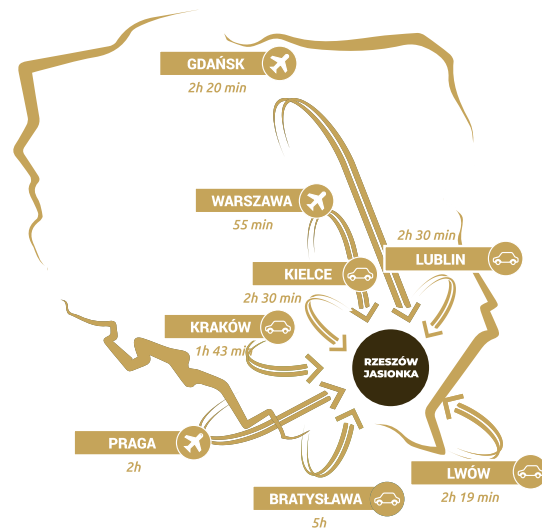

O G2A ARENA:

G2A Arena Centrum Wystawienniczo-Kongresowe to biznesowe serce regionu, blisko Rzeszowa – 10 min. od ścisłego centrum stolicy województwa oraz w sąsiedztwie Portu Lotniczego „Rzeszów – Jasionka”. Obiekt usytuowany jest w pobliżu dwóch ważnych dróg krajowych: DK9 i DK19, drogi ekspresowej S19, a także autostrady A4.